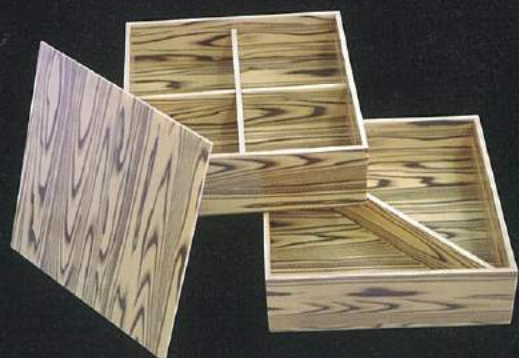

黒部 弁当折 (共蓋)
175 × 155 × 40mm 150入 / ケース

木目3色 (茶龍目蓋)
310 × 106 × 50mm 98入 / ケース

千扇 2合仕切セット (共蓋)
212 × 151 × 41mm 120入 / ケース

木目二段 (優美 / 春日 / 古今蓋)
172 × 87 × 45mm 120入 / ケース

木目六角一段 (共蓋)
186 × 165 × 57mm 144入 / ケース

焼杉 5.5寸角二段 (共蓋)
163 × 163 × 50mm 120入 / ケース

山笠 二段 (共蓋)
188 × 98 × 51mm 80入 / ケース

寸法は本体寸法を表記しております。 規格・入数は予告なく変更される場合がございます。 写真は実物とは多少異なる場合がございます。

STANDARD STANDARD STANDARD

木目 4.5寸角二段
(共蓋 / 上段斜仕切付)
133 × 133 × 45mm 108入 / ケース