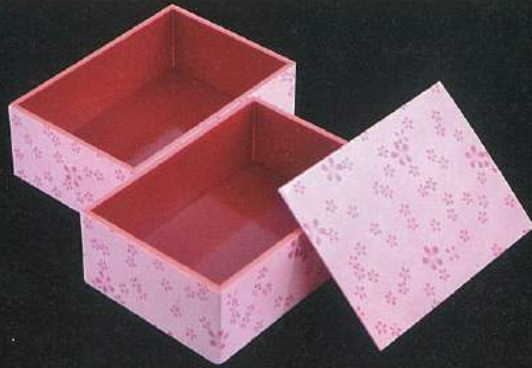

精肉箱 白川杉 (共蓋)
1kg 263 × 203 × 38mm 60入 / ケース
1.5kg 268 × 203 × 51mm 60入 / ケース
2kg 268 × 203 × 71mm 48入 / ケース

黒杉の精肉箱 (共蓋)
1kg 263 × 203 × 38mm 60入 / ケース
1.5kg 268 × 203 × 51mm 60入 / ケース

寸法は本体寸法を表記しております。 規格・入数は予告なく変更される場合がございます。 写真は実物とは多少異なる場合がございます。

SEMI ORDER SEMI ORDER SEMI ORDER

★ 摘草ピンク 二段 (共蓋)

145 × 100 × 51mm 100入/ケース ロット/5ケース以上

★ 歌仙長折 二段 (共蓋)

205 × 105 × 51mm 120入/ケース ロット/4ケース以上

★ 赤けやき 二段かぶせ蓋 (共蓋)

205 × 105 × 51mm 120入/ケース ロット/4ケース以上

★ 木目 開閉折 (共蓋)