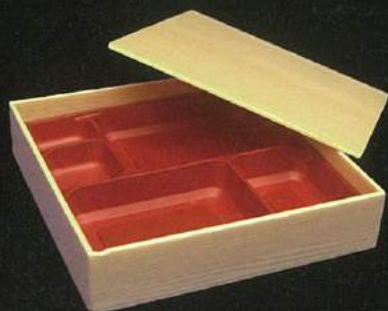

木目 200角 九ッ仕切付 (共蓋)
200 × 200 × 45mm 135入 / ケース

木目 弁当折 (共蓋)
206 × 206 × 45mm 168入 / ケース

春慶 7寸角 (共蓋)
216 × 216 × 51mm 60入 / ケース

桐 会席折 (共蓋)
279 × 188 × 50mm 56入 / ケース

つづみ 7寸角 (共蓋)
216 × 216 × 51mm 60入 / ケース

つづみ 12仕切付 (共蓋)
288 × 203 × 48mm 84入 / ケース