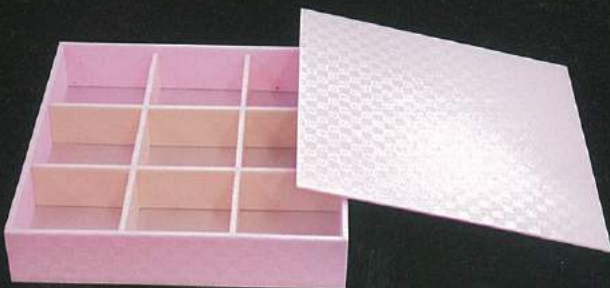

★ 市松ピンク7寸 九つ仕切付 (共蓋)
210 × 210 × 42mm 180入/ケース ロット/3ケース以上