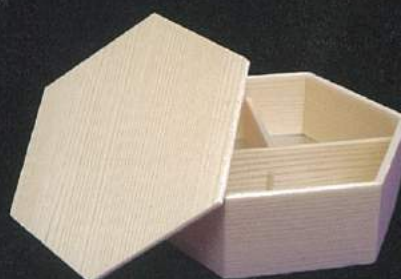

木目 7寸角十字仕切付 (共蓋)
210 × 210 × 50mm 60入 / ケース

赤菊 6寸角 一段 (共蓋)
182 × 182 × 50mm 144入 / ケース

彩桃 4寸 透明蓋セット (透明蓋)
120 × 120 × 57mm 300入 / ケース

焼杉 4寸 透明蓋セット (透明蓋)
120 × 120 × 57mm 300入 / ケース

規格品

弥生 八角透明蓋セット (透明蓋)
210 × 210 × 50mm 90入 / ケース

黒部 弁当折 (共蓋)
175 × 155 × 40mm 150入 / ケース

木目3色 (茶龍目蓋)
310 × 106 × 50mm 98入 / ケース

千扇 2合仕切セット (共蓋)
212 × 151 × 41mm 120入 / ケース

木目二段 (優美 / 春日 / 古今蓋)
172 × 87 × 45mm 120入 / ケース

木目六角一段 (共蓋)
186 × 165 × 57mm 144入 / ケース

焼杉 5.5寸角二段 (共蓋)
163 × 163 × 50mm 120入 / ケース

山笠 二段 (共蓋)
188 × 98 × 51mm 80入 / ケース

寸法は本体寸法を表記しております。 規格・入数は予告なく変更される場合がございます。 写真は実物とは多少異なる場合がございます。

STANDARD STANDARD STANDARD

木目 4.5寸角二段
(共蓋 / 上段斜仕切付)
133 × 133 × 45mm 108入 / ケース