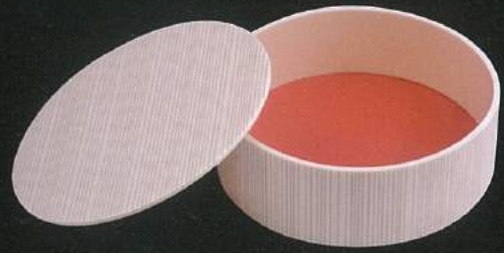

202 × 135 × 44mm 260入/ケース ロット/2ケース以上

★ 優美 弁当折 (共蓋)

252 × 156 × 50mm 156入/ケース ロット/4ケース以上

★マークは受注生産品となります。

★ 丸桶 134φ (共蓋)
134φ × 60mm 300入/ケース ロット/2ケース以上

★ 丸桶 150φ (共蓋)
150φ × 50mm 260入/ケース ロット/2ケース以上

★ 竹皮 八角かぶせ蓋 (共蓋)
140 × 140 × 64mm 200入/ケース ロット/3ケース以上