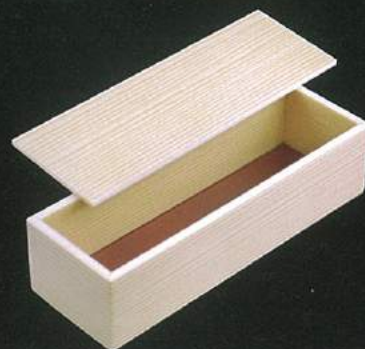

WOOD TEC.
Presents

STANDARD STANDARD STANDARD

寿司折 木目巻一本 (共蓋)
207 × 70 × 50mm 220入 / ケース

寿司折 木目 (共蓋 / 透明蓋)
1合 170 × 115 × 40mm 180入 / ケース
1.5合 197 × 121 × 40mm 160入 / ケース
2合 212 × 152 × 40mm 100入 / ケース

木目 6寸角十字仕切付 (共蓋)
180 × 180 × 50mm 156入 / ケース

木目 7寸角十字仕切付 (共蓋)
210 × 210 × 50mm 60入 / ケース

赤菊 6寸角 一段 (共蓋)
182 × 182 × 50mm 144入 / ケース

彩桃 4寸 透明蓋セット (透明蓋)
120 × 120 × 57mm 300入 / ケース

焼杉 4寸 透明蓋セット (透明蓋)
120 × 120 × 57mm 300入 / ケース

規格品

弥生 八角透明蓋セット (透明蓋)
210 × 210 × 50mm 90入 / ケース

黒部 弁当折 (共蓋)
175 × 155 × 40mm 150入 / ケース

木目3色 (茶龍目蓋)
310 × 106 × 50mm 98入 / ケース

千扇 2合仕切セット (共蓋)
212 × 151 × 41mm 120入 / ケース

木目二段 (優美 / 春日 / 古今蓋)
172 × 87 × 45mm 120入 / ケース

木目六角一段 (共蓋)
186 × 165 × 57mm 144入 / ケース