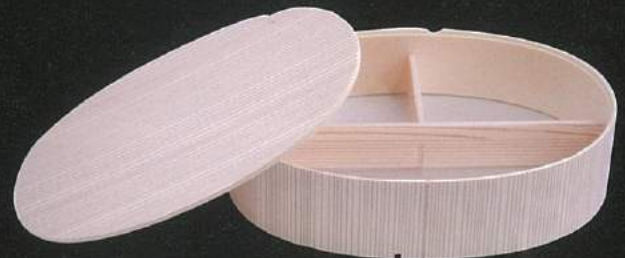

202 × 135 × 44mm 260入/ケース ロット/2ケース以上

★ 優美 弁当折 (共蓋)

252 × 156 × 50mm 156入/ケース ロット/4ケース以上

★マークは受注生産品となります。

★ 丸桶 134φ (共蓋)
134φ × 60mm 300入/ケース ロット/2ケース以上

★ 丸桶 150φ (共蓋)
150φ × 50mm 260入/ケース ロット/2ケース以上

★ 竹皮 八角かぶせ蓋 (共蓋)
140 × 140 × 64mm 200入/ケース ロット/3ケース以上