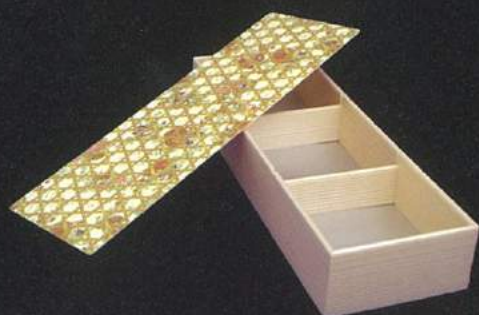

木目 7寸角十字仕切付 (共蓋)
210 × 210 × 50mm 60入 / ケース

赤菊 6寸角 一段 (共蓋)
182 × 182 × 50mm 144入 / ケース

彩桃 4寸 透明蓋セット (透明蓋)
120 × 120 × 57mm 300入 / ケース

焼杉 4寸 透明蓋セット (透明蓋)
120 × 120 × 57mm 300入 / ケース

規格品

弥生 八角透明蓋セット (透明蓋)
210 × 210 × 50mm 90入 / ケース

黒部 弁当折 (共蓋)
175 × 155 × 40mm 150入 / ケース

木目3色 (茶龍目蓋)
310 × 106 × 50mm 98入 / ケース

千扇 2合仕切セット (共蓋)
212 × 151 × 41mm 120入 / ケース

木目二段 (優美 / 春日 / 古今蓋)
172 × 87 × 45mm 120入 / ケース

木目六角一段 (共蓋)
186 × 165 × 57mm 144入 / ケース