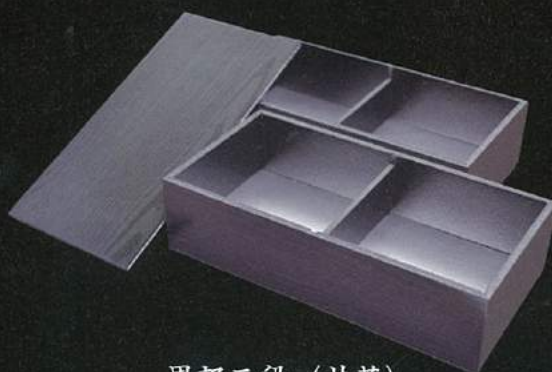

歌仙 5寸二段
(共蓋 / 上段十字仕切付)
150 × 150 × 44mm 80入 / ケース

黒部二段 (共蓋)
210 × 108 × 50mm 70入 / ケース