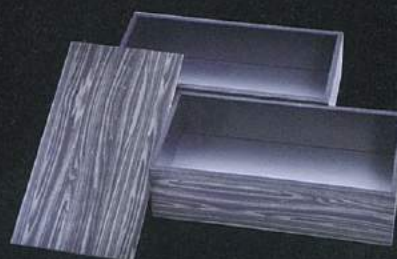

黒部 弁当折 (共蓋)
175 × 155 × 40mm 150入 / ケース

木目3色 (茶龍目蓋)
310 × 106 × 50mm 98入 / ケース

千扇 2合仕切セット (共蓋)
212 × 151 × 41mm 120入 / ケース

木目二段 (優美 / 春日 / 古今蓋)
172 × 87 × 45mm 120入 / ケース

木目六角一段 (共蓋)
186 × 165 × 57mm 144入 / ケース

焼杉 5.5寸角二段 (共蓋)
163 × 163 × 50mm 120入 / ケース

山笠 二段 (共蓋)
188 × 98 × 51mm 80入 / ケース

寸法は本体寸法を表記しております。 規格・入数は予告なく変更される場合がございます。 写真は実物とは多少異なる場合がございます。

STANDARD STANDARD STANDARD

木目 4.5寸角二段
(共蓋 / 上段斜仕切付)
133 × 133 × 45mm 108入 / ケース