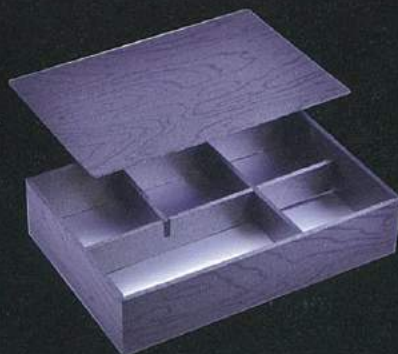

128角 128 × 128 × 40mm 144入/ケース ロット/4ケース以上

148角 148 × 148 × 40mm 140入/ケース ロット/4ケース以上

★ 古今 二段重ね箱 (印籠共蓋)

173 × 173 × 44mm 120入/ケース ロット/4ケース以上

★ 竹皮 110角透明蓋 (透明蓋)

110 × 110 × 42mm 480入/ケース ロット/1ケース以上

★ 黒雲竜 五つ仕切付 (共蓋)