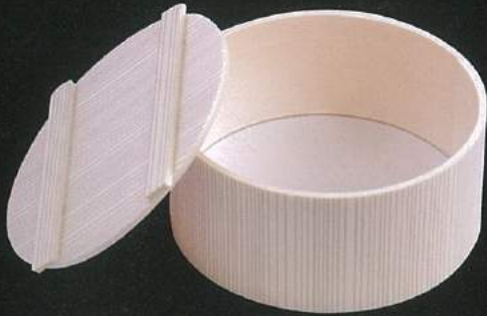

★ 丸桶 134φ (共蓋)
134φ × 60mm 300入/ケース ロット/2ケース以上