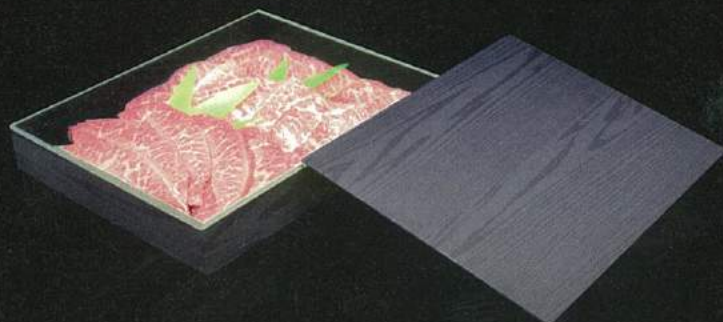

寸法は本体寸法を表記しております。 規格・入数は予告なく変更される場合がございます。 写真は実物とは多少異なる場合がございます。