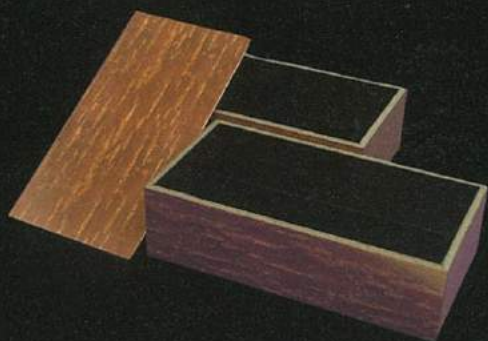

木目 5.5寸角二段仕切付
(共蓋 / 上下段十字仕切付)
163 × 163 × 50mm 120入 / ケース

歌仙 5寸二段
(共蓋 / 上段十字仕切付)
150 × 150 × 44mm 80入 / ケース

つづみ 4.5寸角二段 (共蓋)
133 × 133 × 45mm 108入 / ケース

黒部二段 (共蓋)
210 × 108 × 50mm 70入 / ケース

桜木内黒二段 (共蓋)
188 × 98 × 51mm 80入 / ケース