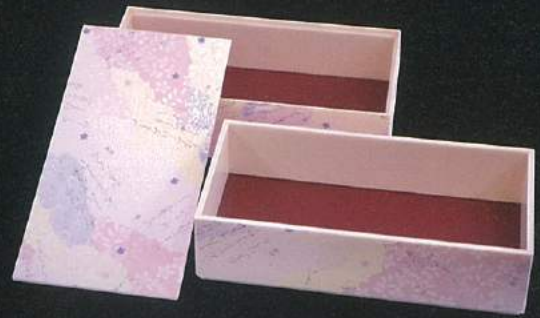

SEMI ORDER SEMI ORDER SEMI ORDER

★ 摘草ピンク 二段 (共蓋)

145 × 100 × 51mm 100入/ケース ロット/5ケース以上

★ 歌仙長折 二段 (共蓋)

205 × 105 × 51mm 120入/ケース ロット/4ケース以上

★ 赤けやき 二段かぶせ蓋 (共蓋)

205 × 105 × 51mm 120入/ケース ロット/4ケース以上

★ 木目 開閉折 (共蓋)