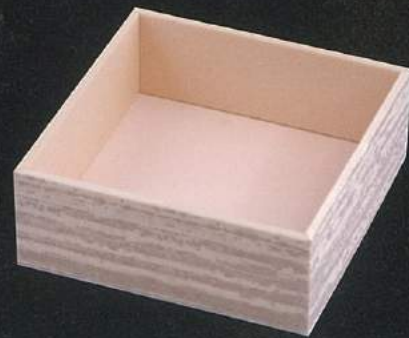

精肉箱 白川杉 (共蓋)
1kg 263 × 203 × 38mm 60入 / ケース
1.5kg 268 × 203 × 51mm 60入 / ケース
2kg 268 × 203 × 71mm 48入 / ケース

黒杉の精肉箱 (共蓋)
1kg 263 × 203 × 38mm 60入 / ケース
1.5kg 268 × 203 × 51mm 60入 / ケース

寸法は本体寸法を表記しております。 規格・入数は予告なく変更される場合がございます。 写真は実物とは多少異なる場合がございます。

SEMI ORDER SEMI ORDER SEMI ORDER

★ 摘草ピンク 二段 (共蓋)

145 × 100 × 51mm 100入/ケース ロット/5ケース以上

★ 歌仙長折 二段 (共蓋)

205 × 105 × 51mm 120入/ケース ロット/4ケース以上

★ 赤けやき 二段かぶせ蓋 (共蓋)

205 × 105 × 51mm 120入/ケース ロット/4ケース以上

★ 木目 開閉折 (共蓋)

128角 128 × 128 × 40mm 144入/ケース ロット/4ケース以上

148角 148 × 148 × 40mm 140入/ケース ロット/4ケース以上

★ 古今 二段重ね箱 (印籠共蓋)

173 × 173 × 44mm 120入/ケース ロット/4ケース以上

★ 竹皮 110角透明蓋 (透明蓋)

110 × 110 × 42mm 480入/ケース ロット/1ケース以上

★ 黒雲竜 五つ仕切付 (共蓋)