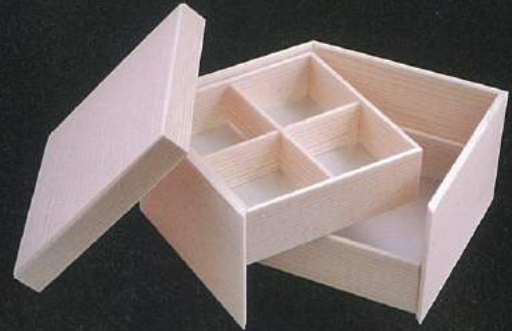

SEMI ORDER SEMI ORDER SEMI ORDER

★ 摘草ピンク 二段 (共蓋)

145 × 100 × 51mm 100入/ケース ロット/5ケース以上

★ 歌仙長折 二段 (共蓋)

205 × 105 × 51mm 120入/ケース ロット/4ケース以上

★ 赤けやき 二段かぶせ蓋 (共蓋)

205 × 105 × 51mm 120入/ケース ロット/4ケース以上

★ 木目 開閉折 (共蓋)

128角 128 × 128 × 40mm 144入/ケース ロット/4ケース以上

148角 148 × 148 × 40mm 140入/ケース ロット/4ケース以上

★ 古今 二段重ね箱 (印籠共蓋)

173 × 173 × 44mm 120入/ケース ロット/4ケース以上

★ 竹皮 110角透明蓋 (透明蓋)

110 × 110 × 42mm 480入/ケース ロット/1ケース以上

★ 黒雲竜 五つ仕切付 (共蓋)