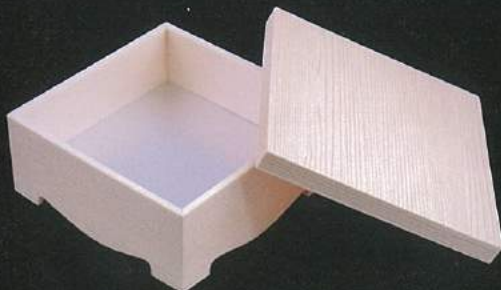

202 × 135 × 44mm 260入/ケース ロット/2ケース以上

★ 優美 弁当折 (共蓋)

252 × 156 × 50mm 156入/ケース ロット/4ケース以上

★マークは受注生産品となります。

★ 丸桶 134φ (共蓋)
134φ × 60mm 300入/ケース ロット/2ケース以上

★ 丸桶 150φ (共蓋)
150φ × 50mm 260入/ケース ロット/2ケース以上

★ 竹皮 八角かぶせ蓋 (共蓋)
140 × 140 × 64mm 200入/ケース ロット/3ケース以上

★ わっぱ T字仕切付 (共蓋)
218 × 150 × 53mm 156入/ケース ロット/4ケース以上

★ 市松ピンク7寸 九つ仕切付 (共蓋)
210 × 210 × 42mm 180入/ケース ロット/3ケース以上

★ 菓子折 (共蓋)
8仕切 212 × 112 × 42mm 300入/ケース ロット/2ケース以上
15仕切 263 × 160 × 42mm 180入/ケース ロット/3ケース以上
20仕切 263 × 210 × 42mm 135入/ケース ロット/4ケース以上