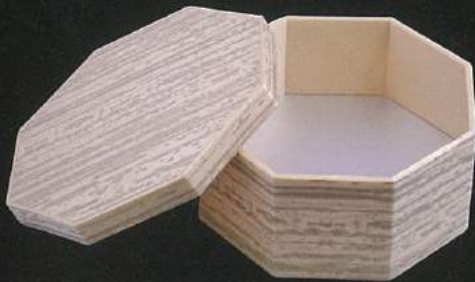

202 × 135 × 44mm 260入/ケース ロット/2ケース以上

★ 優美 弁当折 (共蓋)

252 × 156 × 50mm 156入/ケース ロット/4ケース以上

★マークは受注生産品となります。

★ 丸桶 134φ (共蓋)
134φ × 60mm 300入/ケース ロット/2ケース以上

★ 丸桶 150φ (共蓋)
150φ × 50mm 260入/ケース ロット/2ケース以上

★ 竹皮 八角かぶせ蓋 (共蓋)
140 × 140 × 64mm 200入/ケース ロット/3ケース以上

★ わっぱ T字仕切付 (共蓋)
218 × 150 × 53mm 156入/ケース ロット/4ケース以上

★ 市松ピンク7寸 九つ仕切付 (共蓋)
210 × 210 × 42mm 180入/ケース ロット/3ケース以上

★ 菓子折 (共蓋)
8仕切 212 × 112 × 42mm 300入/ケース ロット/2ケース以上
15仕切 263 × 160 × 42mm 180入/ケース ロット/3ケース以上
20仕切 263 × 210 × 42mm 135入/ケース ロット/4ケース以上