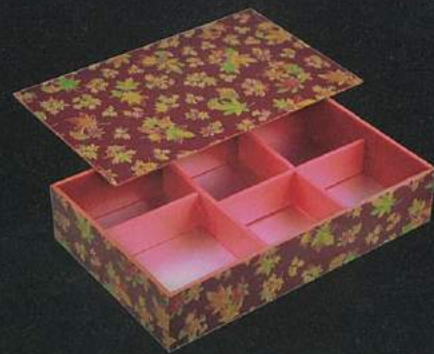

128角 128 × 128 × 40mm 144入/ケース ロット/4ケース以上

148角 148 × 148 × 40mm 140入/ケース ロット/4ケース以上

★ 古今 二段重ね箱 (印籠共蓋)

173 × 173 × 44mm 120入/ケース ロット/4ケース以上

★ 竹皮 110角透明蓋 (透明蓋)

110 × 110 × 42mm 480入/ケース ロット/1ケース以上

★ 黒雲竜 五つ仕切付 (共蓋)

202 × 135 × 44mm 260入/ケース ロット/2ケース以上

★ 優美 弁当折 (共蓋)

252 × 156 × 50mm 156入/ケース ロット/4ケース以上

★マークは受注生産品となります。

★ 丸桶 134φ (共蓋)
134φ × 60mm 300入/ケース ロット/2ケース以上

★ 丸桶 150φ (共蓋)
150φ × 50mm 260入/ケース ロット/2ケース以上

★ 竹皮 八角かぶせ蓋 (共蓋)
140 × 140 × 64mm 200入/ケース ロット/3ケース以上