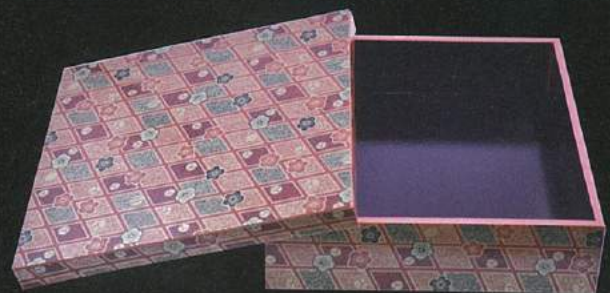

★ 枳梅 かぶせ蓋 (共蓋)
小 160 × 160 × 54mm 220入/ケース ロット/3ケース以上
大 195 × 195 × 54mm 144入/ケース ロット/4ケース以上

寸法は本体寸法を表記しております。 規格・入数は予告なく変更される場合がございます。 写真は実物とは多少異なる場合がございます。