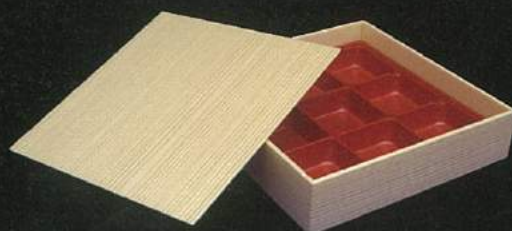

木目 5.5寸角二段仕切付
(共蓋 / 上下段十字仕切付)
163 × 163 × 50mm 120入 / ケース

歌仙 5寸二段
(共蓋 / 上段十字仕切付)
150 × 150 × 44mm 80入 / ケース

つづみ 4.5寸角二段 (共蓋)
133 × 133 × 45mm 108入 / ケース

黒部二段 (共蓋)
210 × 108 × 50mm 70入 / ケース

桜木内黒二段 (共蓋)
188 × 98 × 51mm 80入 / ケース