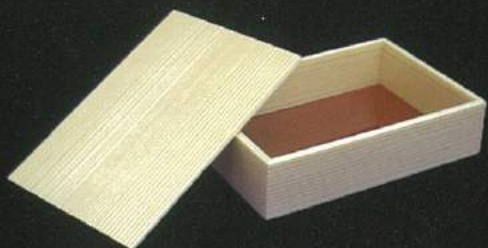

WOOD TEC.
Presents

STANDARD STANDARD STANDARD

寿司折 木目巻一本 (共蓋)
207 × 70 × 50mm 220入 / ケース

寿司折 木目 (共蓋 / 透明蓋)
1合 170 × 115 × 40mm 180入 / ケース
1.5合 197 × 121 × 40mm 160入 / ケース
2合 212 × 152 × 40mm 100入 / ケース

木目 6寸角十字仕切付 (共蓋)
180 × 180 × 50mm 156入 / ケース

木目 7寸角十字仕切付 (共蓋)
210 × 210 × 50mm 60入 / ケース

赤菊 6寸角 一段 (共蓋)
182 × 182 × 50mm 144入 / ケース

彩桃 4寸 透明蓋セット (透明蓋)
120 × 120 × 57mm 300入 / ケース

焼杉 4寸 透明蓋セット (透明蓋)
120 × 120 × 57mm 300入 / ケース

規格品

弥生 八角透明蓋セット (透明蓋)
210 × 210 × 50mm 90入 / ケース

黒部 弁当折 (共蓋)
175 × 155 × 40mm 150入 / ケース

木目3色 (茶龍目蓋)
310 × 106 × 50mm 98入 / ケース

千扇 2合仕切セット (共蓋)
212 × 151 × 41mm 120入 / ケース

木目二段 (優美 / 春日 / 古今蓋)
172 × 87 × 45mm 120入 / ケース

木目六角一段 (共蓋)
186 × 165 × 57mm 144入 / ケース