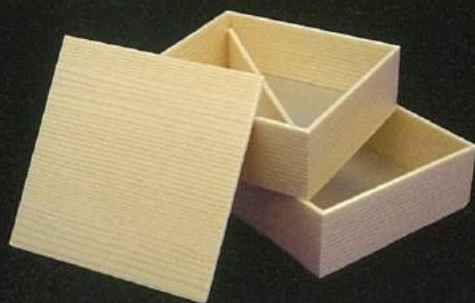

木目 7寸角十字仕切付 (共蓋)
210 × 210 × 50mm 60入 / ケース

赤菊 6寸角 一段 (共蓋)
182 × 182 × 50mm 144入 / ケース

彩桃 4寸 透明蓋セット (透明蓋)
120 × 120 × 57mm 300入 / ケース

焼杉 4寸 透明蓋セット (透明蓋)
120 × 120 × 57mm 300入 / ケース

規格品

弥生 八角透明蓋セット (透明蓋)
210 × 210 × 50mm 90入 / ケース

黒部 弁当折 (共蓋)
175 × 155 × 40mm 150入 / ケース

木目3色 (茶龍目蓋)
310 × 106 × 50mm 98入 / ケース

千扇 2合仕切セット (共蓋)
212 × 151 × 41mm 120入 / ケース

木目二段 (優美 / 春日 / 古今蓋)
172 × 87 × 45mm 120入 / ケース

木目六角一段 (共蓋)
186 × 165 × 57mm 144入 / ケース

焼杉 5.5寸角二段 (共蓋)
163 × 163 × 50mm 120入 / ケース

山笠 二段 (共蓋)
188 × 98 × 51mm 80入 / ケース

寸法は本体寸法を表記しております。 規格・入数は予告なく変更される場合がございます。 写真は実物とは多少異なる場合がございます。

STANDARD STANDARD STANDARD

木目 4.5寸角二段
(共蓋 / 上段斜仕切付)
133 × 133 × 45mm 108入 / ケース