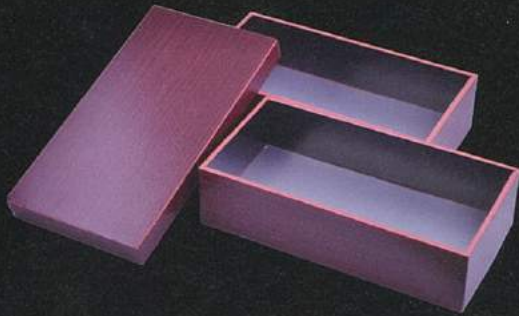

SEMI ORDER SEMI ORDER SEMI ORDER

★ 摘草ピンク 二段 (共蓋)

145 × 100 × 51mm 100入/ケース ロット/5ケース以上

★ 歌仙長折 二段 (共蓋)

205 × 105 × 51mm 120入/ケース ロット/4ケース以上

★ 赤けやき 二段かぶせ蓋 (共蓋)

205 × 105 × 51mm 120入/ケース ロット/4ケース以上

★ 木目 開閉折 (共蓋)

128角 128 × 128 × 40mm 144入/ケース ロット/4ケース以上

148角 148 × 148 × 40mm 140入/ケース ロット/4ケース以上

★ 古今 二段重ね箱 (印籠共蓋)

173 × 173 × 44mm 120入/ケース ロット/4ケース以上

★ 竹皮 110角透明蓋 (透明蓋)

110 × 110 × 42mm 480入/ケース ロット/1ケース以上

★ 黒雲竜 五つ仕切付 (共蓋)